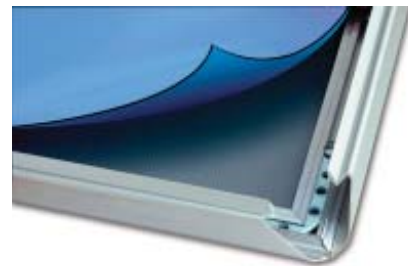

Aluminium Klapprahmen - Ecken auf Gehrung

- für den Innenbereich geeignet
- zahlreiche Formate erhältlich
- PVC Schutzfolie
- unterschiedliche Profilstärken
- inkl. Schrauben und Dübel zur Wandbefestigung

Artikel Nr.	Beschreibung, Format
AKL25A4G	disframe, A4 (210 x 297 mm), Profil: 25 mm
AKL25A3G	disframe, A3 (297 x 420 mm), Profil: 25 mm
AKL25A2G	disframe, A2 (420 x 594 mm), Profil: 25 mm
AKL25A1G	disframe, A1 (594 x 841 mm), Profil: 25 mm
AKL2571G	disframe, 700 x 1000 mm, Profil: 25 mm
AKL32A3G	disframe, A3 (297 x 420 mm), Profil: 32 mm
AKL32A2G	disframe, A2 (420 x 594 mm), Profil: 32 mm
AKL32A1G	disframe, A1 (594 x 841 mm), Profil: 32 mm
AKL3271G	disframe, 700 x 1000 mm, Profil: 32 mm