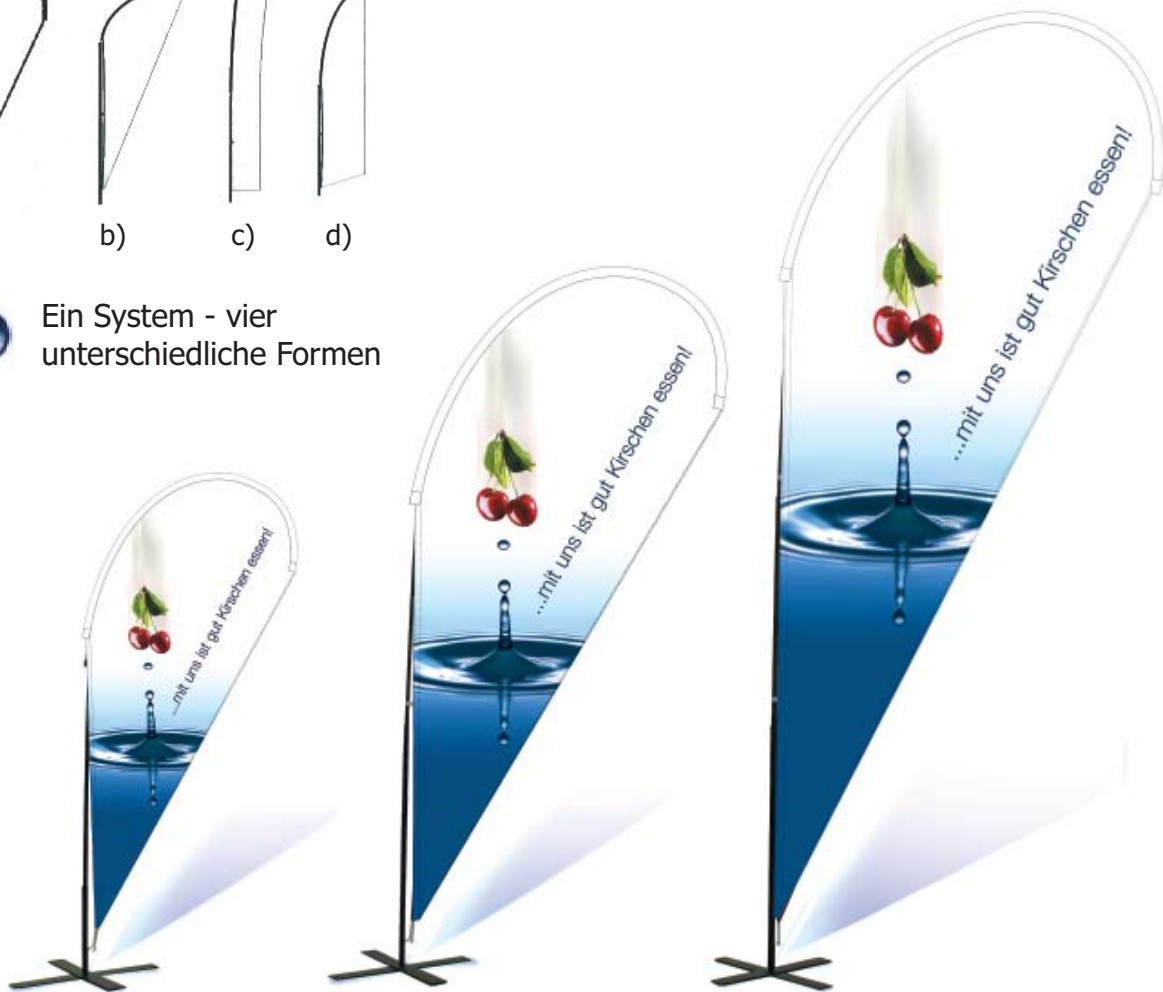

Ein System - vier unterschiedliche Formen