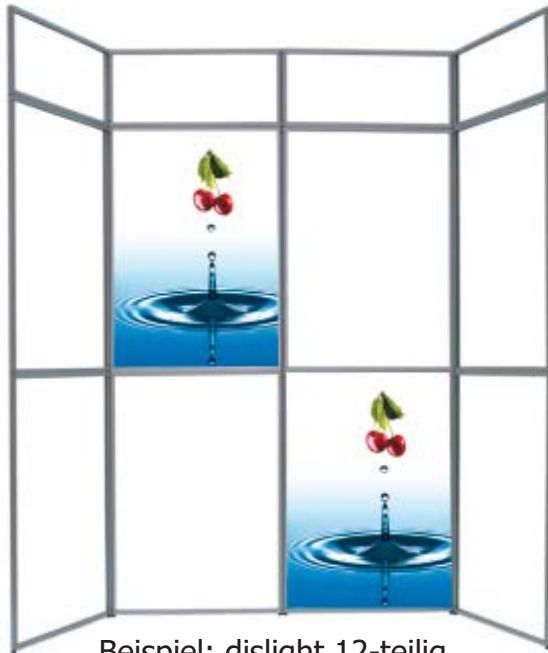

Artikel Nr.	Beschreibung
DS/VELCRO4*3	disvelcro gerade, 3 x 4 Felder

dis | spider theke

disspider theke

- einfach aufgebaut
- mit edler Hochglanz Thekenplatte
- praktische Zwischenfächer
- für Bildmaß: 94 x 200 cm
- inkl. Transporttaschen
- ideal für Kongresse, Messen, Events, Ausstellungen, Präsentationen,...

Artikel Nr.	Beschreibung
DS/THEKE2*2	disspider Theke gebogen

Plattenmaß:
 1 Stk. 88 x 66 cm
 4 Stk. 88 x 31 cm
 Stärke: 0,5 cm

distheke - in Sekundenschnelle aufgebaut

- mobile Präsentationstheke
- praktisches Zwischenfach
- einfacher Druckwechsel - große Werbefläche
- extrem stabil
- fertig montiert, inkl. Hartschaumplatten

Artikel Nr.	Beschreibung, Format
1008	distheke, 122 x 93 x 55 cm (B x H x T)
1009	Tragetasche für distheke, 125 x 75 x 13 cm

Beispiel: dislight 12-teilig

Tragetaschen für Faltwand und Oberblende

Halogenlampe, 200 Watt