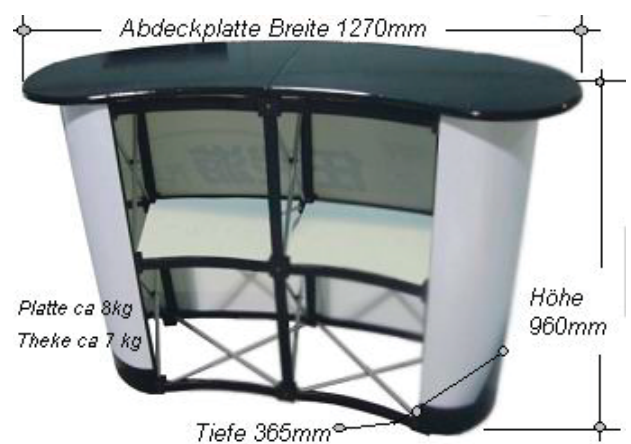

Artikel Nr.	Ausführungen
600	diszack, 3 Fächer, alu/alu
601	diszack, 3 Fächer, alu/acryl

dis|spider

dispider Pop-Up System, gebogen

- kompletter Messestand
- aufgebaut in wenigen Minuten - ohne Werkzeug
- inkl. 2 Halogenlampen mit 230 Volt, 150 Watt
- inkl. Transportkoffer mit Tischplatte - zur Verwendung als Theke: mit Druck bestückbar
- erhältlich in zwei Größen: 3 x 4 und 3 x 3 Felder, gebogen
- 6 bzw. 5 Paneele, Panelformat: 67,4 x 222 cm, mit Magnetband
- Stellflächenmasse
 - 3 x 4 Felder: ca. 320 x 85 x 222 cm
 - 3 x 3 Felder: ca. 280 x 85 x 222 cm

Artikel Nr.	Beschreibung
DS4*3	dispider gebogen, 3 x 4 Felder
DS3*3	dispider gebogen, 3 x 3 Felder

Beleuchtung und Transportkoffer gleich wie beim dissider

disvelcro Pop-Up System, gerade

- kompletter Messestand
- aufgebaut in wenigen Minuten - ohne Werkzeug
- inkl. 2 Halogenlampen mit 230 Volt, 150 Watt
- inkl. Transportkoffer mit Tischplatte - zur Verwendung als Theke: mit Druck bestückbar
- für Textilbespannung
- Befestigung mit Klett
- Gesamt-Bildmaß: 369 x 226,5 cm

Artikel Nr.	Beschreibung
DS/VELCRO4*3	disvelcro gerade, 3 x 4 Felder

dis | spider theke

disspider theke

- einfach aufgebaut
- mit edler Hochglanz Thekenplatte
- praktische Zwischenfächer
- für Bildmaß: 94 x 200 cm
- inkl. Transporttaschen
- ideal für Kongresse, Messen, Events, Ausstellungen, Präsentationen,...

Artikel Nr.	Beschreibung
DS/THEKE2*2	disspider Theke gebogen

Plattenmaß:
 1 Stk. 88 x 66 cm
 4 Stk. 88 x 31 cm
 Stärke: 0,5 cm

distheke - in Sekundenschnelle aufgebaut

- mobile Präsentationstheke
- praktisches Zwischenfach
- einfacher Druckwechsel - große Werbefläche
- extrem stabil
- fertig montiert, inkl. Hartschaumplatten